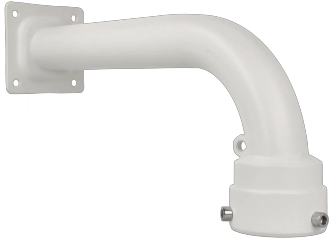

MOVOK
ACCESSORIES

Brazo para domo ptz
VK-POLE-ARM-PTZ-W

MATERIAL Y DIMENSIONES

Dimensiones	310 x 150 x 80 mm
Material	Acero Galvanizado
Peso neto	820 g
Color	Blanco

INFORMACIÓN GENERAL

Tipo **Brazo para Domo PTZ**